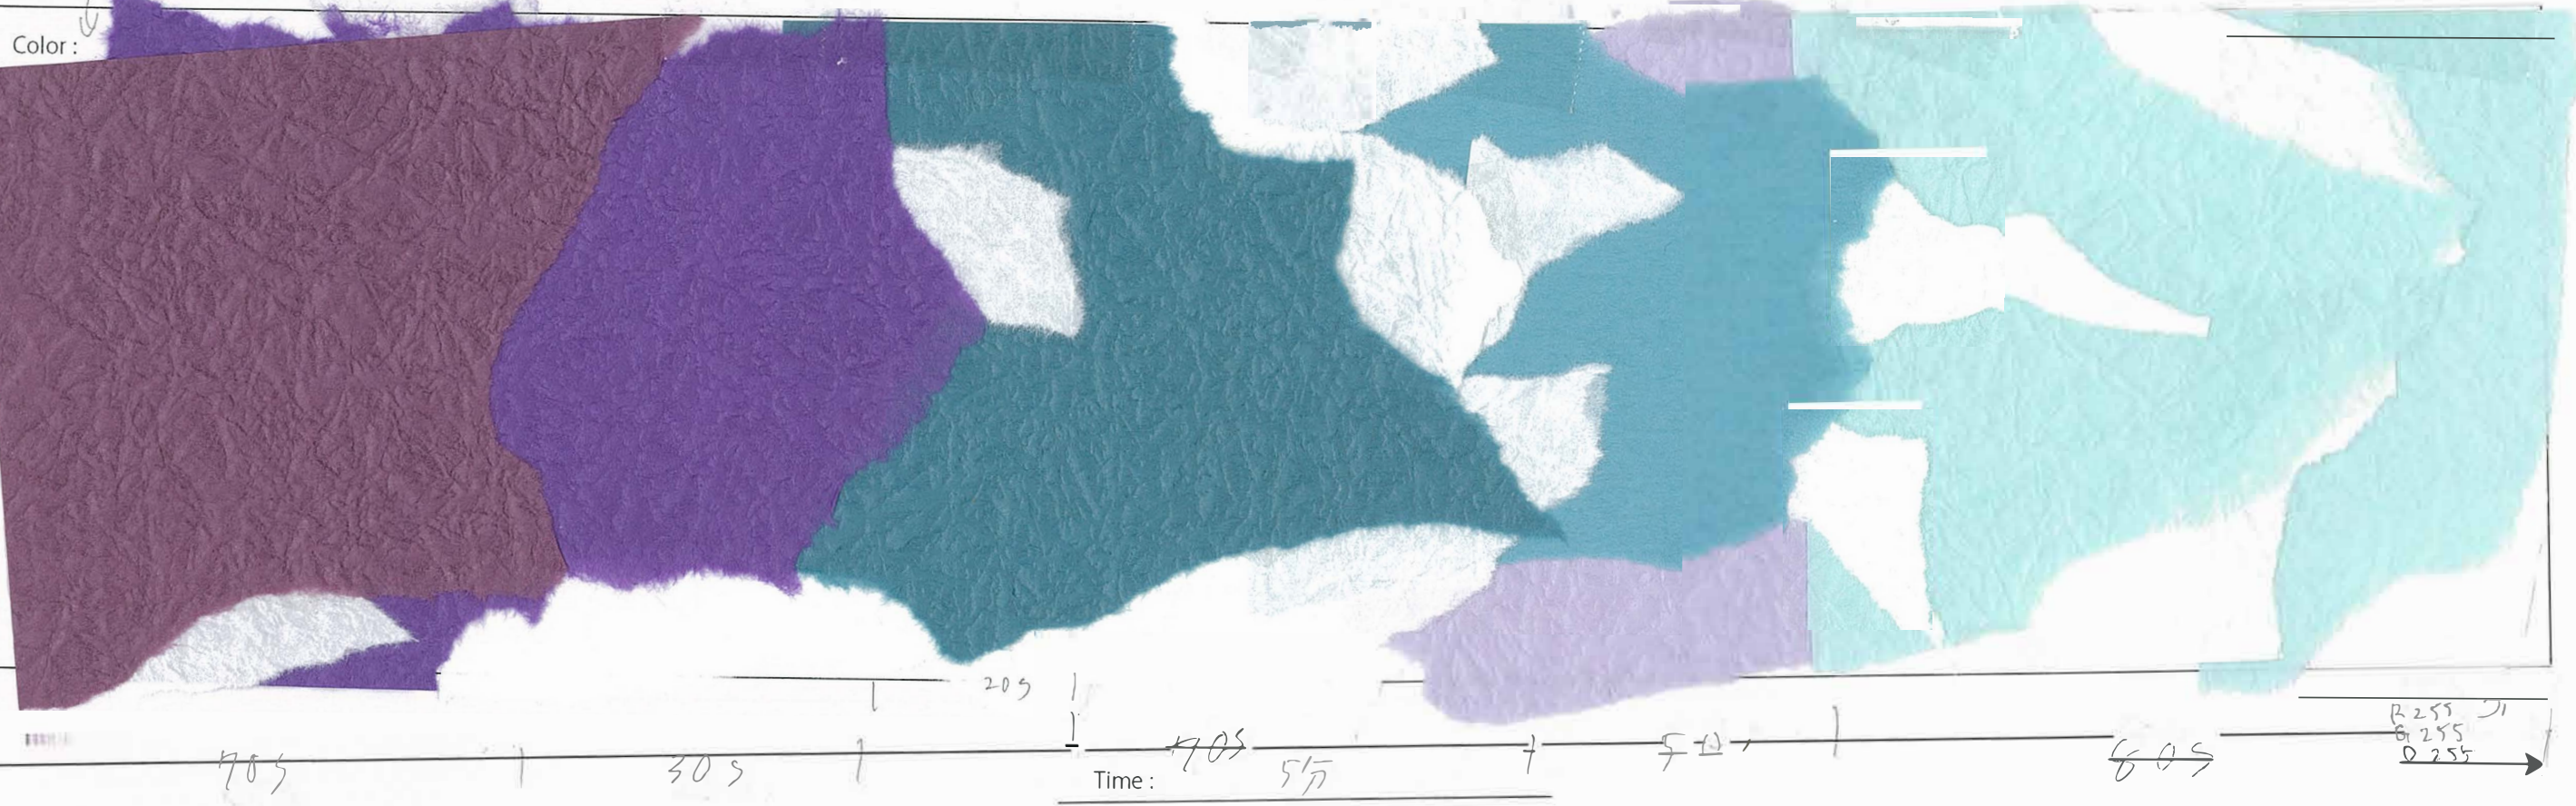

Group Name: はりねずみ

Member:

Theme: 海

K 50
G 51
B 51

R 50
G 102
B 102

R 0
G 102
B 102

R 50
G 202
B 202

R 102
G 112
B 255

R 204
G 255
B 255

Comment: 深海から浅瀬に向かう

暗い色から徐々に明るい色に変えていき、どこどこで日光がさしているように。